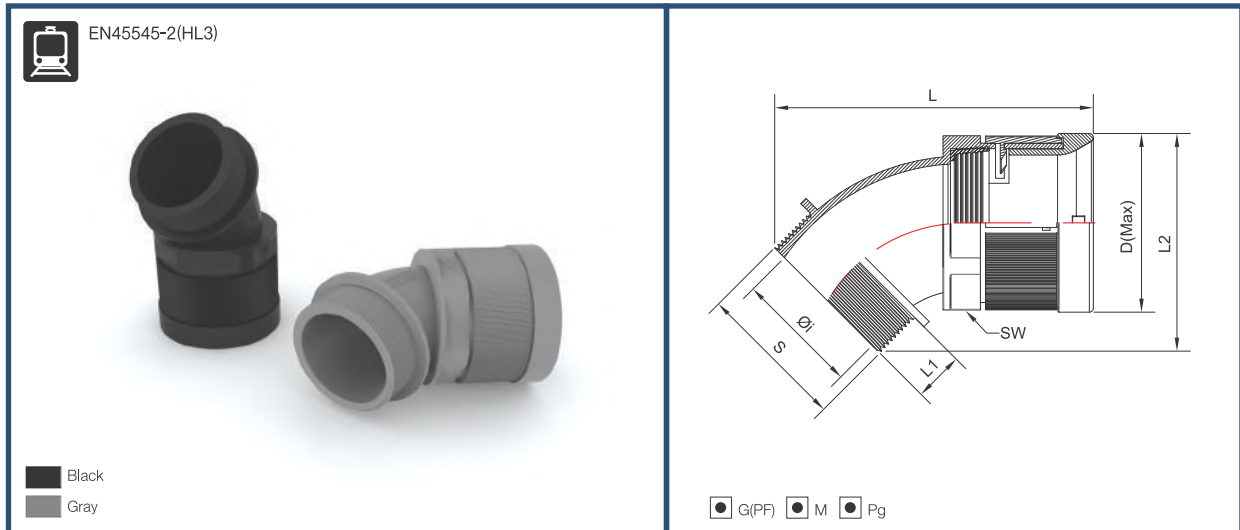

## PAC IP68

- Material : High Quality Polyamide 6
- Degrees of Protection : IP 68 (EN 60529)
- The max. Instantaneous Temperature : -40°C to +105°C
- Short Term : up to +150°C
- Self-Extinguishing : UL94-HB / Free of Halogen Phosphorous and cadmium
- Color : Black & Gray
- Application : Machine tool, Shipbuilding, Tramway, Industrial / Automatic Machinery, Printing Machine etc. Joint box with connector
- Certification : 

### » Product size

※ Available in Light Gray production,

(Dimensions in mm)

Ordering No.

## Metric Thread (EN 60423)

(Dimensions in mm)

Black	Gray	Thread	Tube Size	S	L1	L2	L	Øi	ØD	SW
PAC-M10B	PAC-M10G	M12 X 1,5	10	12,0	13,0	32,2	58,6	8,1	24,5	19,7
PAC-M12B	PAC-M12G	M16 X 1,5	12	16,0	13,0	35,8	61,3	12,1	27,6	22,8
PAC-M202B	PAC-M202G	M20 X 1,5	12	20,0	13,0	37,2	62,7	15,1	27,6	22,8
PAC-M16B	PAC-M16G	M20 X 1,5	16	20,0	13,0	40,6	66,3	15,3	33,0	28,0
PAC-M22B	PAC-M22G	M25 X 1,5	22	25,0	15,0	50,2	80,6	20,8	43,0	37,5
PAC-M28B	PAC-M28G	M32 X 1,5	28	32,0	15,0	56,4	92,5	27,2	48,8	43,0
PAC-M36B	PAC-M36G	M40 X 1,5	36	40,0	20,0	70,5	111,5	34,3	60,6	52,2
PAC-M48B	PAC-M48G	M50 X 1,5	48	50,0	20,0	81,3	122,5	42,3	71,8	64,0